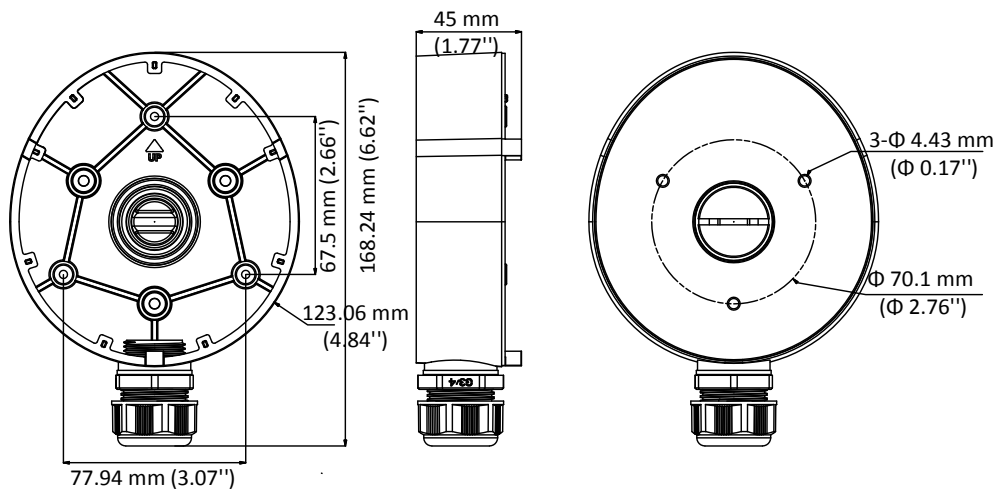

### Wall Mount

### Dimension

### Parameter

Model	DS-1280ZJ-TR12
Parameters	Wall Mount
Appearance	Hikvision White
Material	Alloy
Dimension	123.06 mm × 168.24 mm × 45 mm (4.84" × 6.62" × 1.77")
Weight	215 g (0.47 lb.)